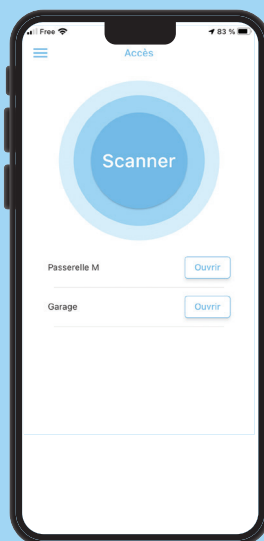

## Avec l'App Plaisance Morbihan, votre smartphone devient une clé d'accès\* !

PLAISANCE  
MORBIHAN  
*Premium*

1

Téléchargez ou connectez-vous sur l'App Plaisance Morbihan

Lors de votre première connexion :  
sélectionnez le port d'attache  
et saisissez le n° inscrit sur votre carte.

2

Dans le menu sélectionnez « accès »

3

Placez vous à proximité des lecteurs PrimoAcces  
pour accéder au lieu souhaité\*

Page d'inscription

Port d'attache

PLAISANCE MORBIHAN

Numéro de carte

Votre numéro de carte

Email

Votre email

Mot de passe

Votre mot de passe

Inscription

Cartes de  
fidélité et  
Plaisance  
Morbihan

Votre  
smartphone

Vous possédez :

un iPhone

Avec un iPhone d'Apple,  
cliquez sur Scanner, puis  
sélectionnez l'accès souhaité

un Android

Avec un smartphone Android,  
approchez l'arrière  
du téléphone du lecteur

Lecteurs non compatibles avec les smartphones